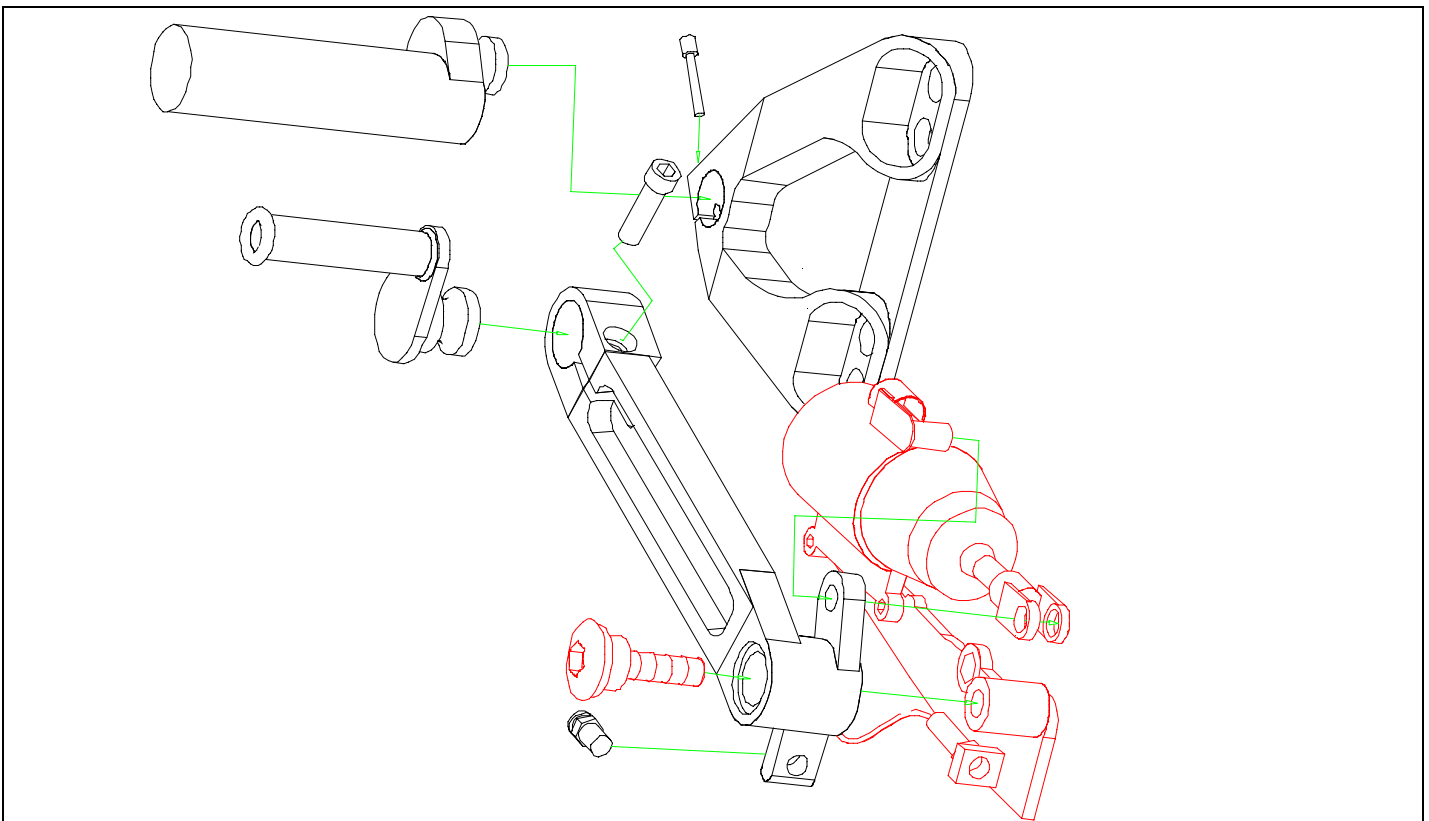

**Rear sets 996,916,748 street shift
(F92530)**

Left Side

Right side