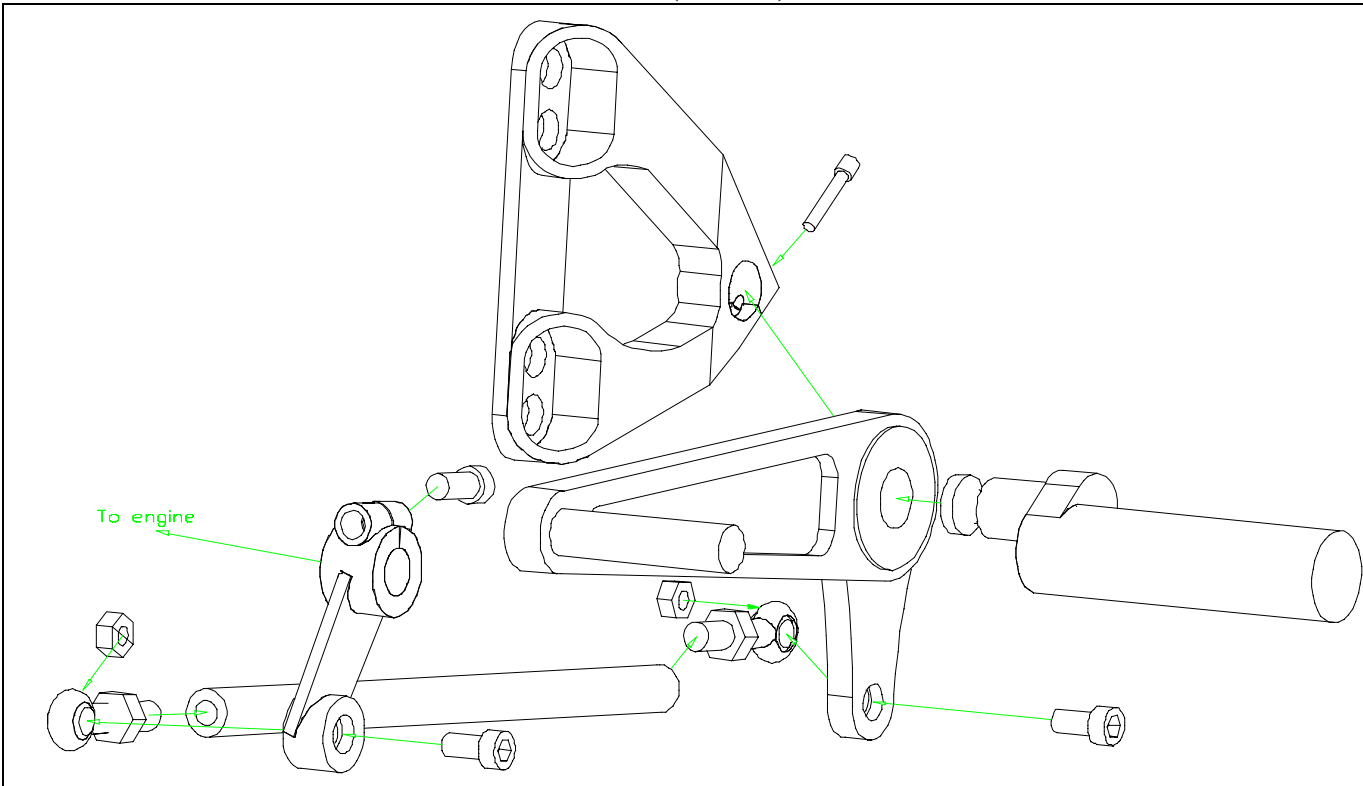

**Rear sets 996,916,748 street shift
(F92530)**

Left Side

Right side